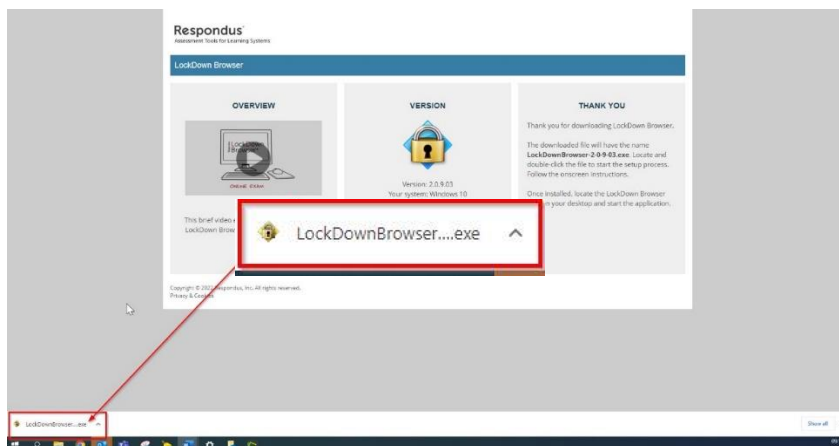

Do you need the Mac version?

INSTALL

Install LockDown Browser for:
Kopavogur Grammar School

INSTALL NOW

Note: Your antivirus software must allow you to install software.

By clicking the "Install Now" button, you acknowledge that you have read and agree to the Respondus Inc. License Agreement.

Bíðið þar til forritið hefur halast niður og smellið svo á *LockDownBrowsers* sem er í vinstra hornin neðst í glugganum

Því næst veljið þið viðeigandi tungumál á smellir á *Next*

Þið veljið *I accept the terms of the license agreement* og smellið á *Next*