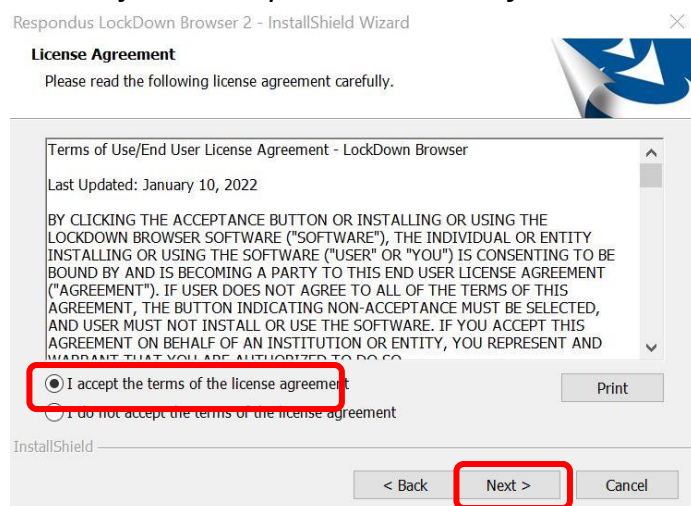

Do you need the Mac version?

INSTALL

Install LockDown Browser for:
Kopavogur Grammar School

INSTALL NOW

Note: Your antivirus software must allow you to install software.

By clicking the "Install Now" button, you acknowledge that you have read and agree to the Respondus Inc. License Agreement.

Bíðið þar til forritið hefur halast niður og smellið svo á *LockDownBrowsers* sem er í vinstra hornin neðst í glugganum

Því næst veljið þið viðeigandi tungumál á smellir á *Next*

Þið veljið *I accept the terms of the license agreement* og smellið á *Next*